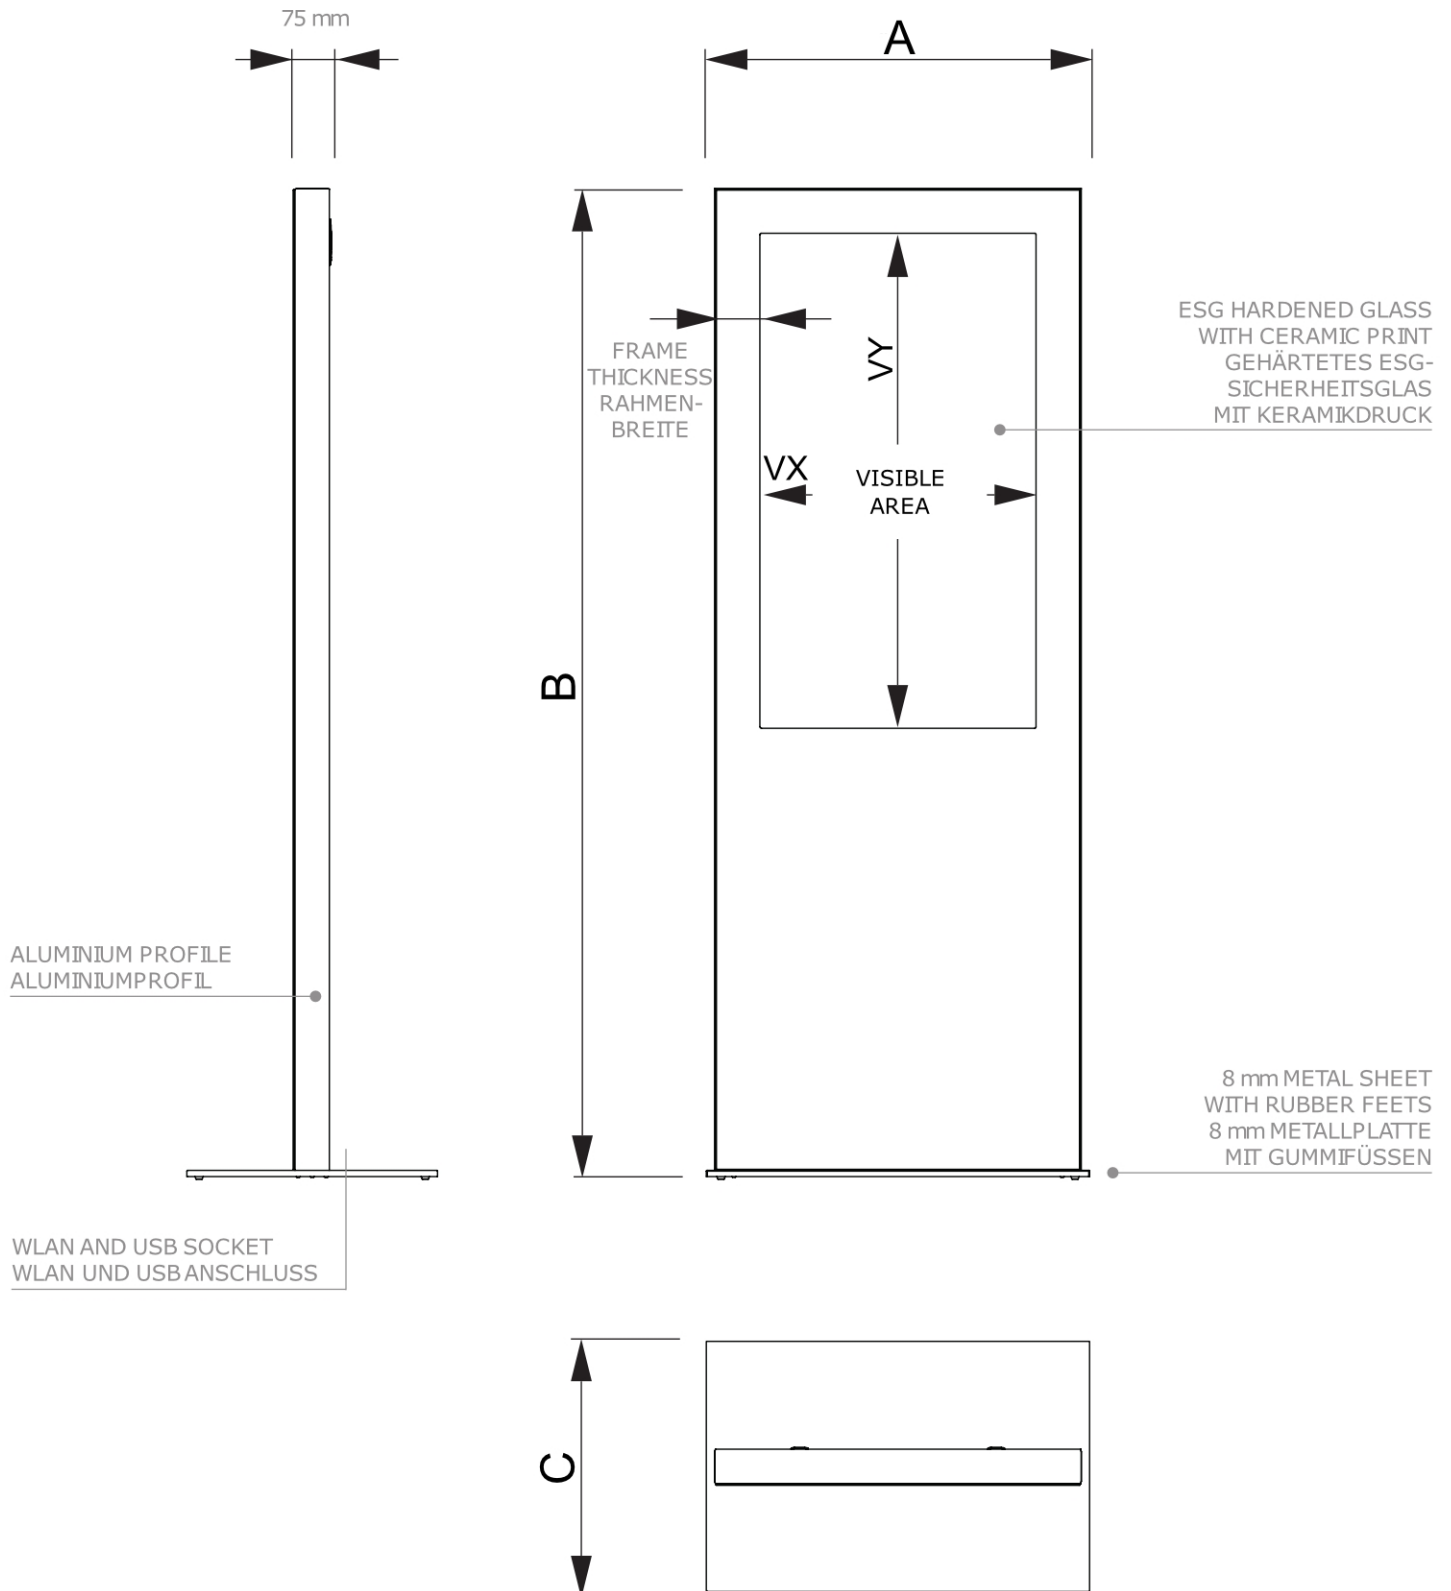

PRODUKT ARKUSZ

Totem Cyfrowy Slim z monitorem Samsung 50" z Folią Dotykową

DISTOTEM50ESFT

- Klasyczny projekt totemu cyfrowego
- Bezpieczne szkło hartowane do ochrony ekranu
- Możliwość zamontowania podstawy do podłogi w sposób niewidoczny

PRODUKT ARKUSZ

Totem Cyfrowy Slim z monitorem Samsung 50" z Folią Dotykową

DISTOTEM50ESFT

PRODUKT ARKUSZ

Totem Cyfrowy Slim z monitorem Samsung 50" z Folią Dotykową

DISTOTEM50ESFT

PODSTAWOWE INFORMACJE

SKU	Sizes (mm) (A x B x C)	Format (mm)	Widoczny rozmiar (mm) (VXxVY)	Rozstaw otworów (mm) (XxY)
DISTOTEM50ESFT	789 x 2020 x 700	50"	615,6 x 1094,4 mm	-

Orientacja	Weight (kg)
Pionowy	99,00

MONITORUJ INFORMACJE

Typ monitora	Rozmiar LCD	Współczynnik proporcji	Rozdzielczość (px)	Kontrast	Wymiary monitora (mm) (WxHxD)
--------------	-------------	------------------------	--------------------	----------	-------------------------------

Samsung QM50C	50"	16:9	3840 x 2160	1200:1	1124,1 x 644,8 x 28,5
---------------	-----	------	-------------	--------	-----------------------

Odpowiedź (ms)	Nit (nt)	Godziny pracy	System operacyjny	System operacyjny	Folia dotykowa
----------------	----------	---------------	-------------------	-------------------	----------------